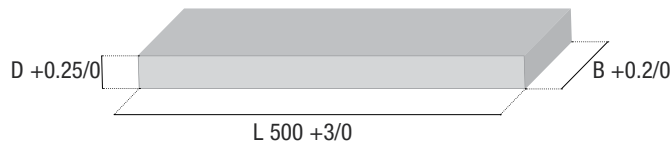

- Dicke präzisionsgeschliffen
- Breite geschliffen / gefräst
- Länge bearbeitet

**Präzisionsflachstahl mit Bearbeitungsaufmass**

Lagerlänge 500 mm

Breite mm	Dicke mm								
	6.2	8.2	10.4	15.4	20.4	25.4	30.4	40.4	50.4
20.3	34	41	46						
25.3	41	46	48	60					
30.3	45	50	52	69	94				
40.3	46	48	60	81	111	114			
50.3	50	58	71	94	114	130	154		
60.3	55	74	81	106	129	151	174	195	
80.3	74	86	97	126	154	185	201	235	287
100.3	86	102	106	154	194	208	240	279	348
125.3	97	109	130	192	212	249	288	314	359
150.3	111	133	158	216	266	286	331	367	462
200.3	133	159	183	287	320	334	411	477	506
250.3	161	185	197	351	331	423	481	511	
300.3	189	198	235	369	405	488	530	593	

1.2099

- Dicke präzisionsgeschliffen
- Breite gesägt
- Länge gefräst